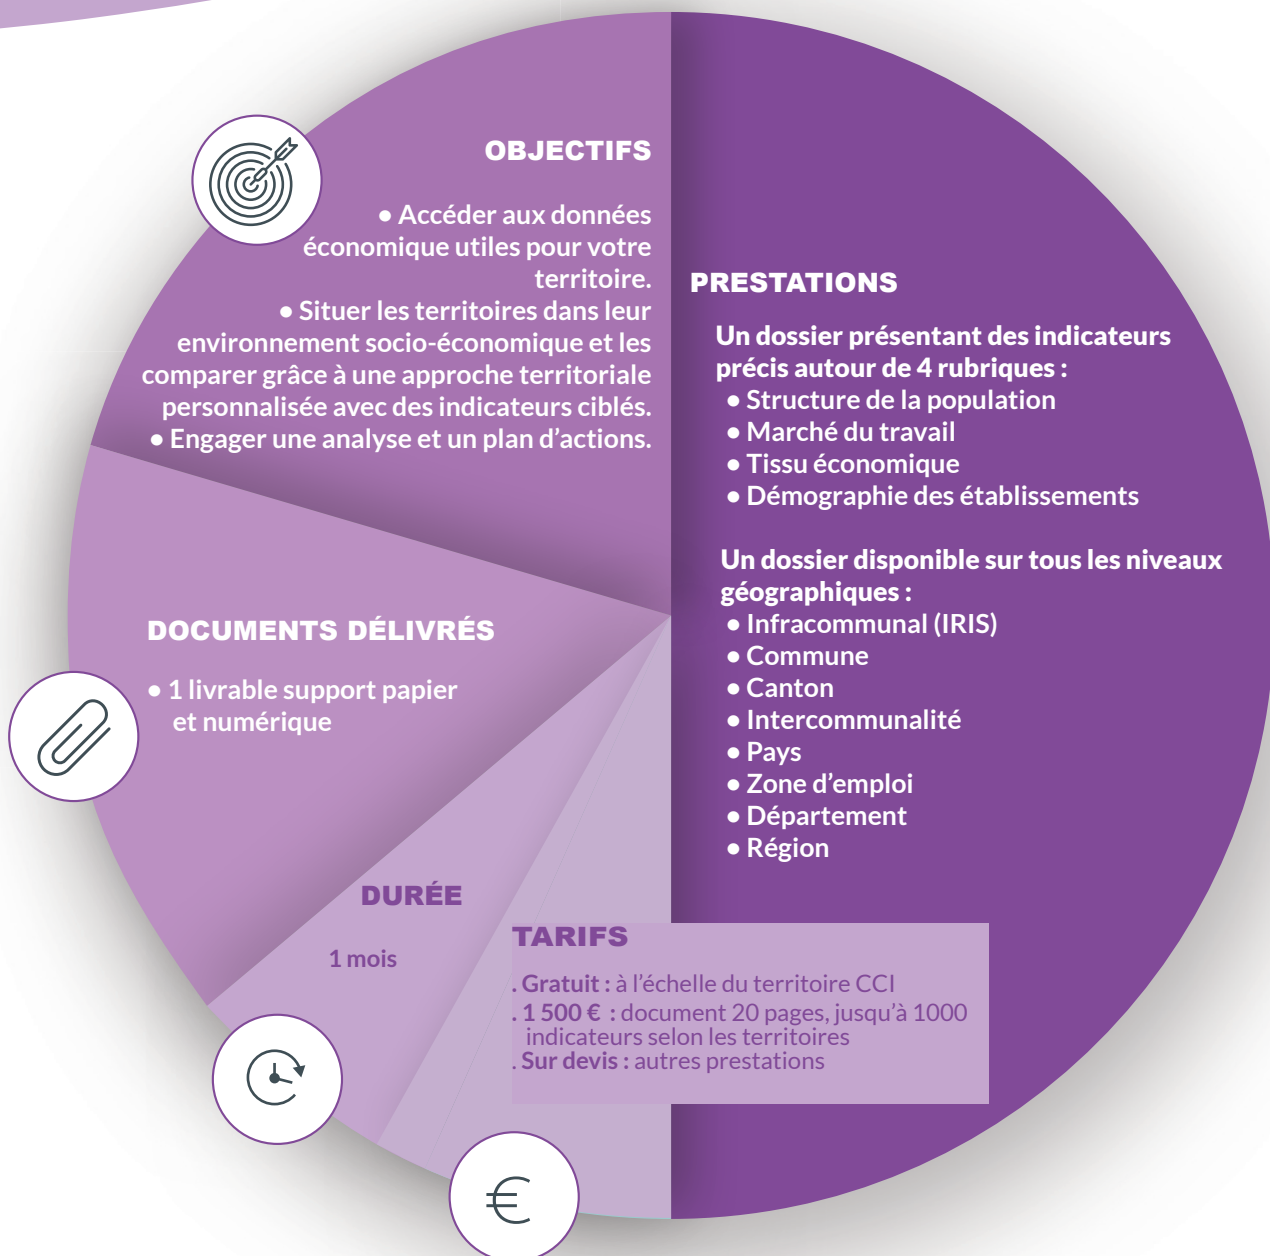

TerritoireÉco : OUTIL D'OBSERVATION DU TERRITOIRE

Connaître les grandes caractéristiques socio-économiques d'un territoire.

Mesurer l'attractivité d'un territoire.

Comparer des territoires.

Éclairer la décision et orienter son action.

PUBLIC CONCERNÉ

- Collectivités territoriales
- Entreprises
- Bureaux d'études
- Porteurs de projet

www.dordogne.cci.fr

Vous voulez en savoir plus ?

Pôle Études

etudes@dordogne.cci.fr

05 53 35 80 76